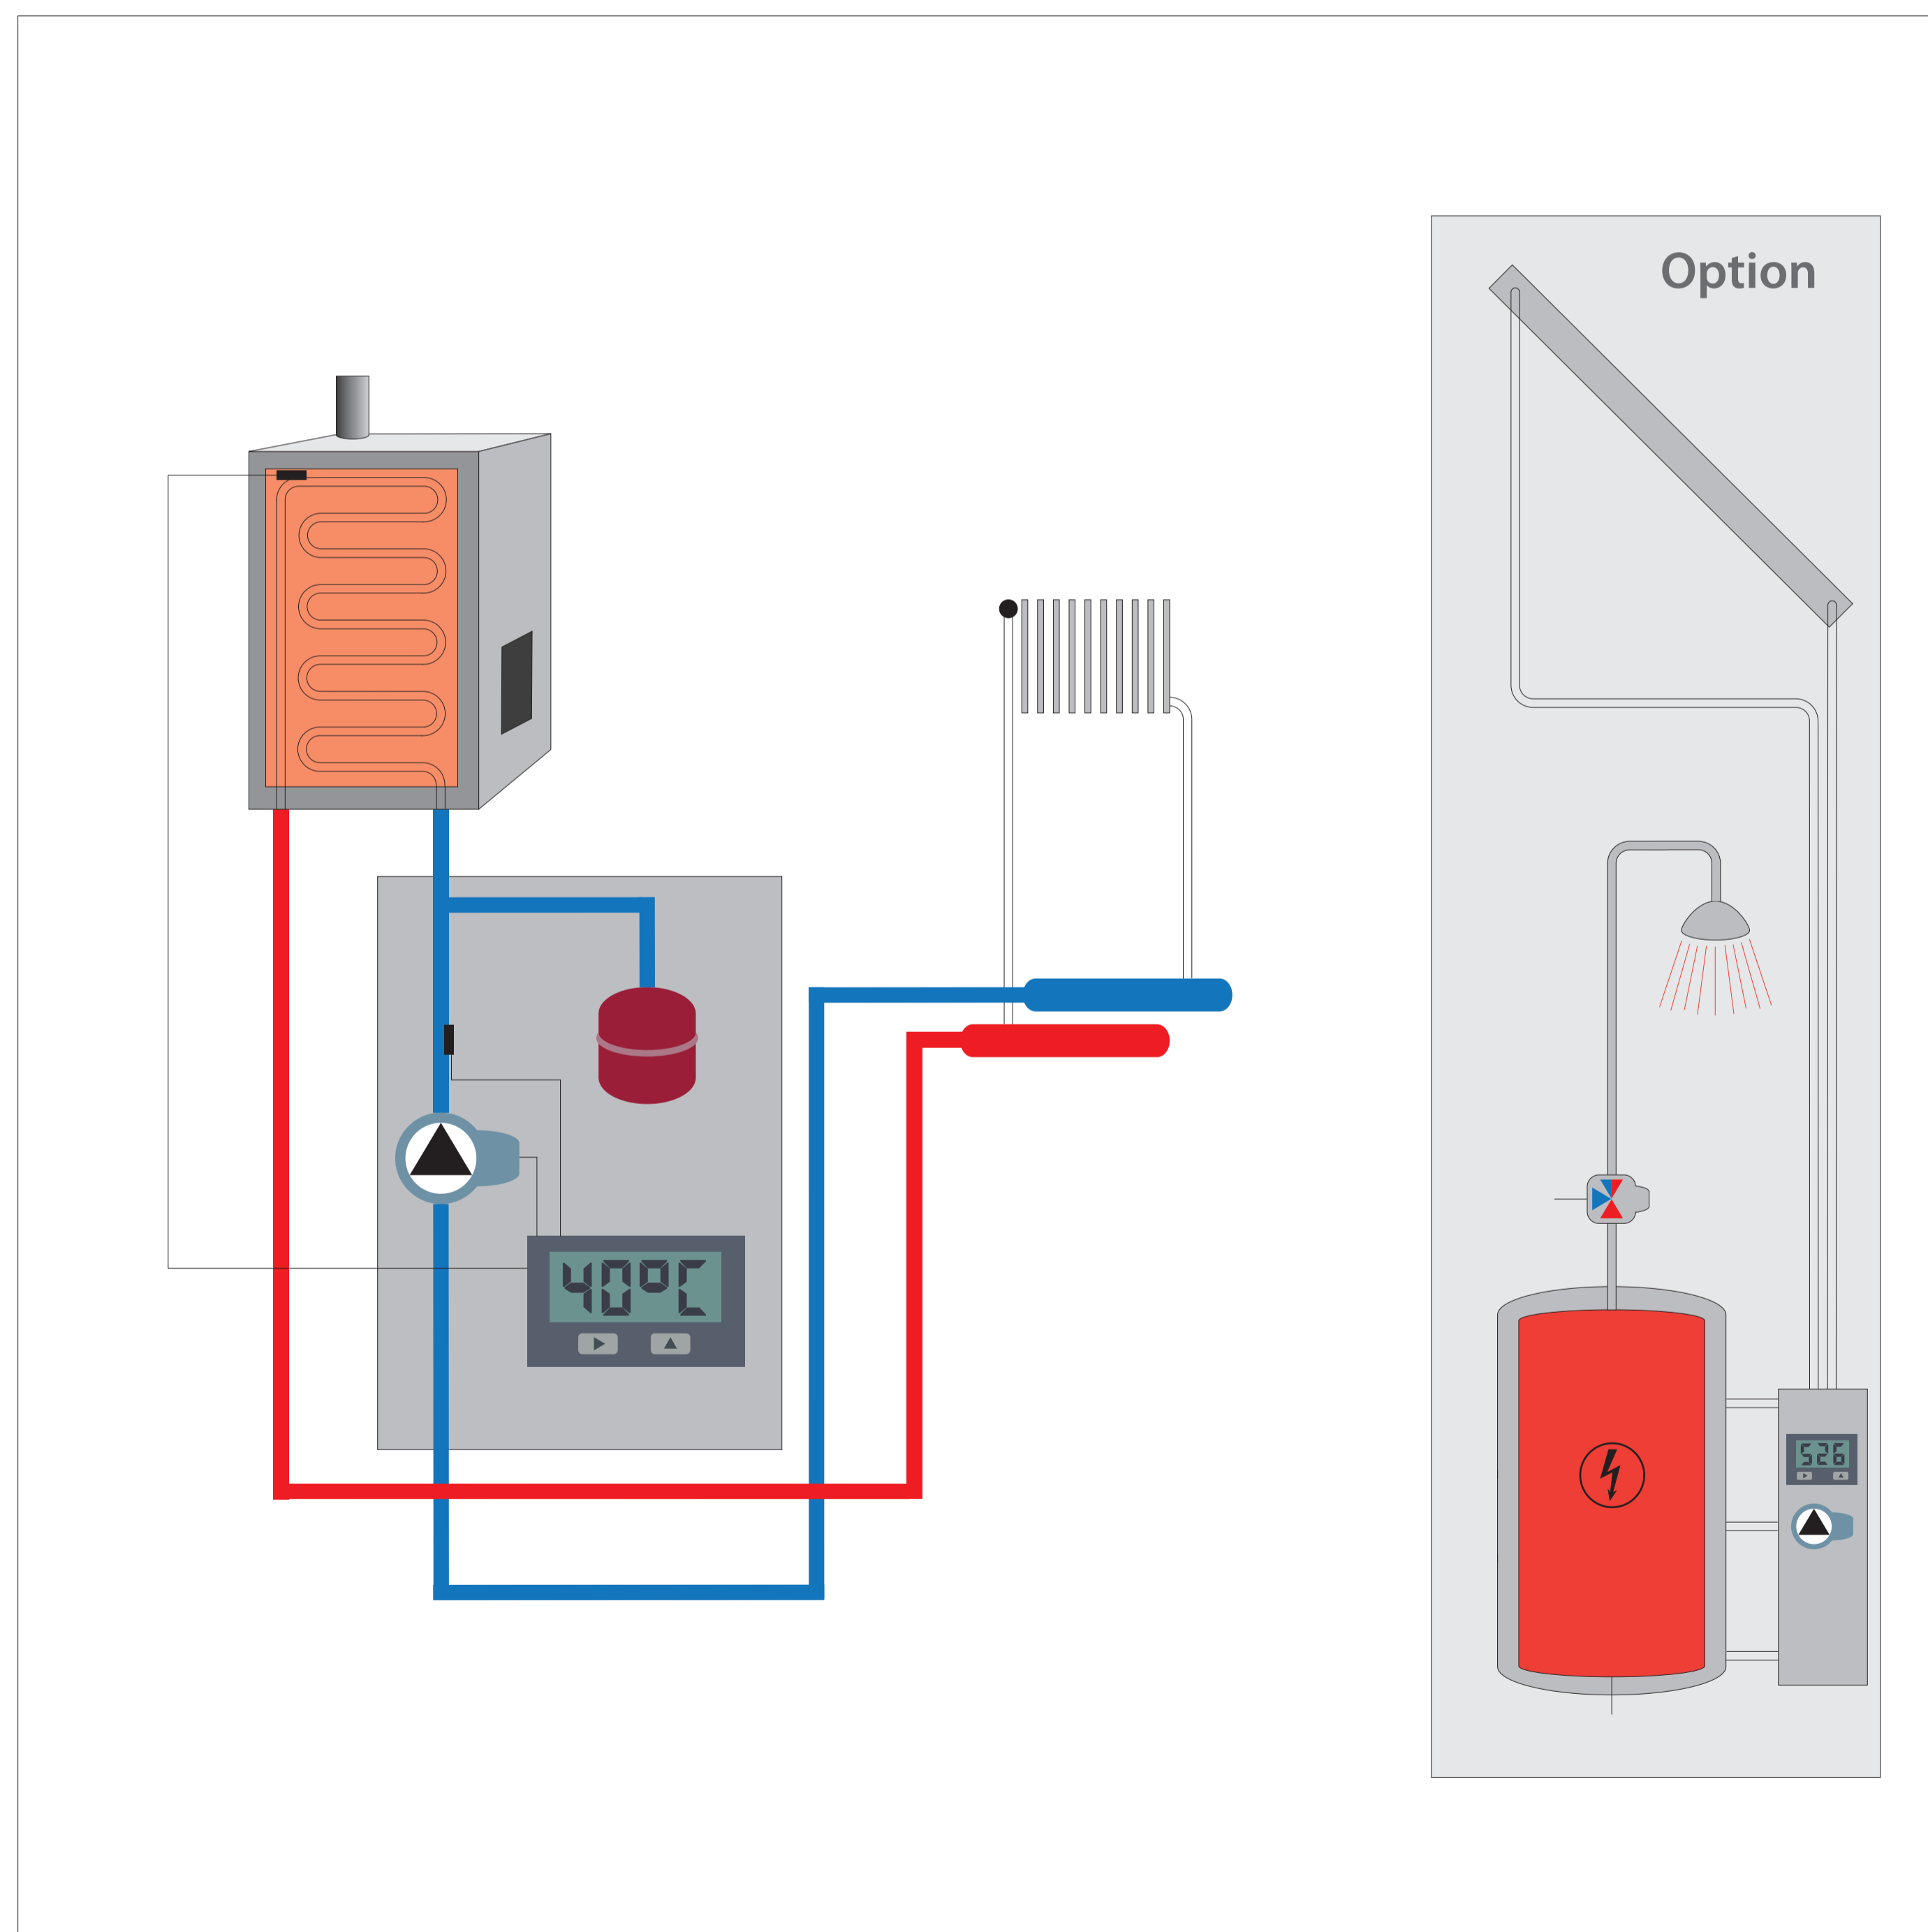

zeus[®]
 Die clevere Heizung von ihrem Ofenbauer

sopra Solarpraxis AG
 Hombergstrasse 4
 CH-4466 Ormalingen
 www.sopra-ag.ch

zeus verbindet traditionelle Schweizer Qualität mit Romantik, smarter Technologie und Dauerhaftigkeit zur umfassenden Behaglichkeit Ihres Heims.

Funktionsschema: Heizung direkteingebunden

Funktionsschema: Kombi-Kompakt (mit Solaranlage)